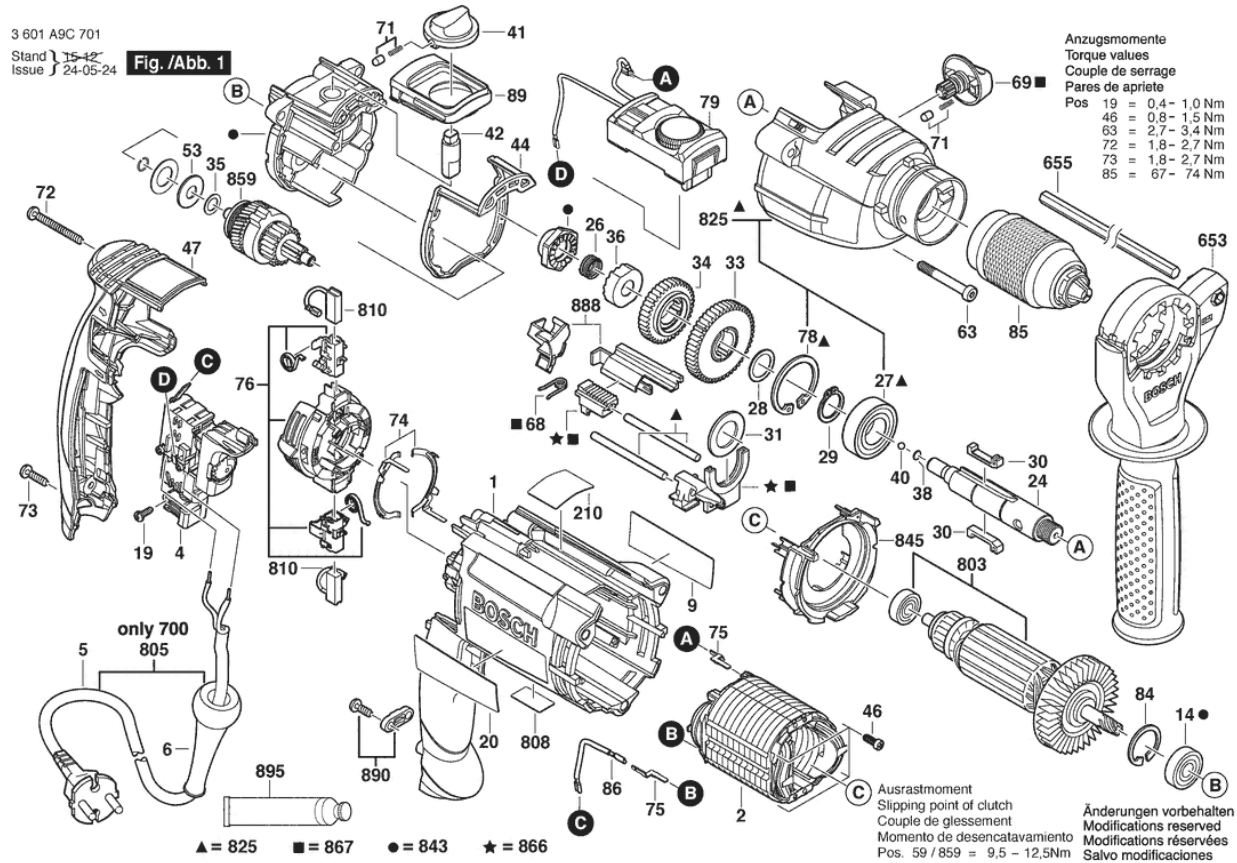

Illustration - Type - E

Spare parts list

Item	Part Number	Description	Illustration
1	2 605 105 142	Motor Housing DARK BLUE	1
2	2 604 220 729	Field 220-240V	1
4	2 607 200 679	Switch	1
5	2 604 460 199	Power supply cord AUS 240V 4,15M 2 X 1,0MM PVC	1
6	1 600 703 034	Grommet Ø7,3-Ø8,6X66 MM	1
9	2 601 115 962	Manufacturer's nameplate GSB 21-2 RCT	1
14	2 600 905 095	Ball Bearing 9X24X7	1
19	2 603 490 017	Torx Oval-Head Screw 3X10	1
20	2 601 115 957	Reference Plate	1
24	2 606 135 148	Drilling Spindle	1
26	2 604 616 013	Compression Spring	1
27	1 900 905 163	groove ball bearing 17X35X10	1
28	2 600 100 695	Shim 0,5 MM	1
29	2 916 650 008	Spring retaining ring DIN 471 17X1 MM	1
30	2 602 300 032	Flat Key	1
31	2 600 101 671	Retaining Washer	1
33	2 606 317 086	Cylindrical Gear	1
34	2 606 317 098	Cylindrical Gear	1
35	2 600 101 047	Shim 0,3 MM	1
36	2 600 190 105	Catch Disk	1
38	2 600 000 021	Shim washer 1,0 MM	1
38	2 600 000 030	Shim washer 1,35 MM	1
38	2 600 000 031	Shim washer 1,7 MM	1
40	1 903 230 009	Ball DIN 5401-5 G28	1
40	1 903 230 010	Ball DIN 5401-5,5MM-III-ST	1
40	2 603 230 007	Ball 5,25 MM	1
41	2 602 026 168	Rotary Knob BLACK	1
42	2 603 120 064	Control Shaft	1
44	2 601 015 091	Seal	1
46	2 603 435 086	Tapping Screw	1
47	2 605 132 070	Housing Cover DARK BLUE	1
53	2 600 550 008	Disc Spring	1
63	2 603 435 085	Headless Screw	1
68	2 604 616 014	Compression Spring	1